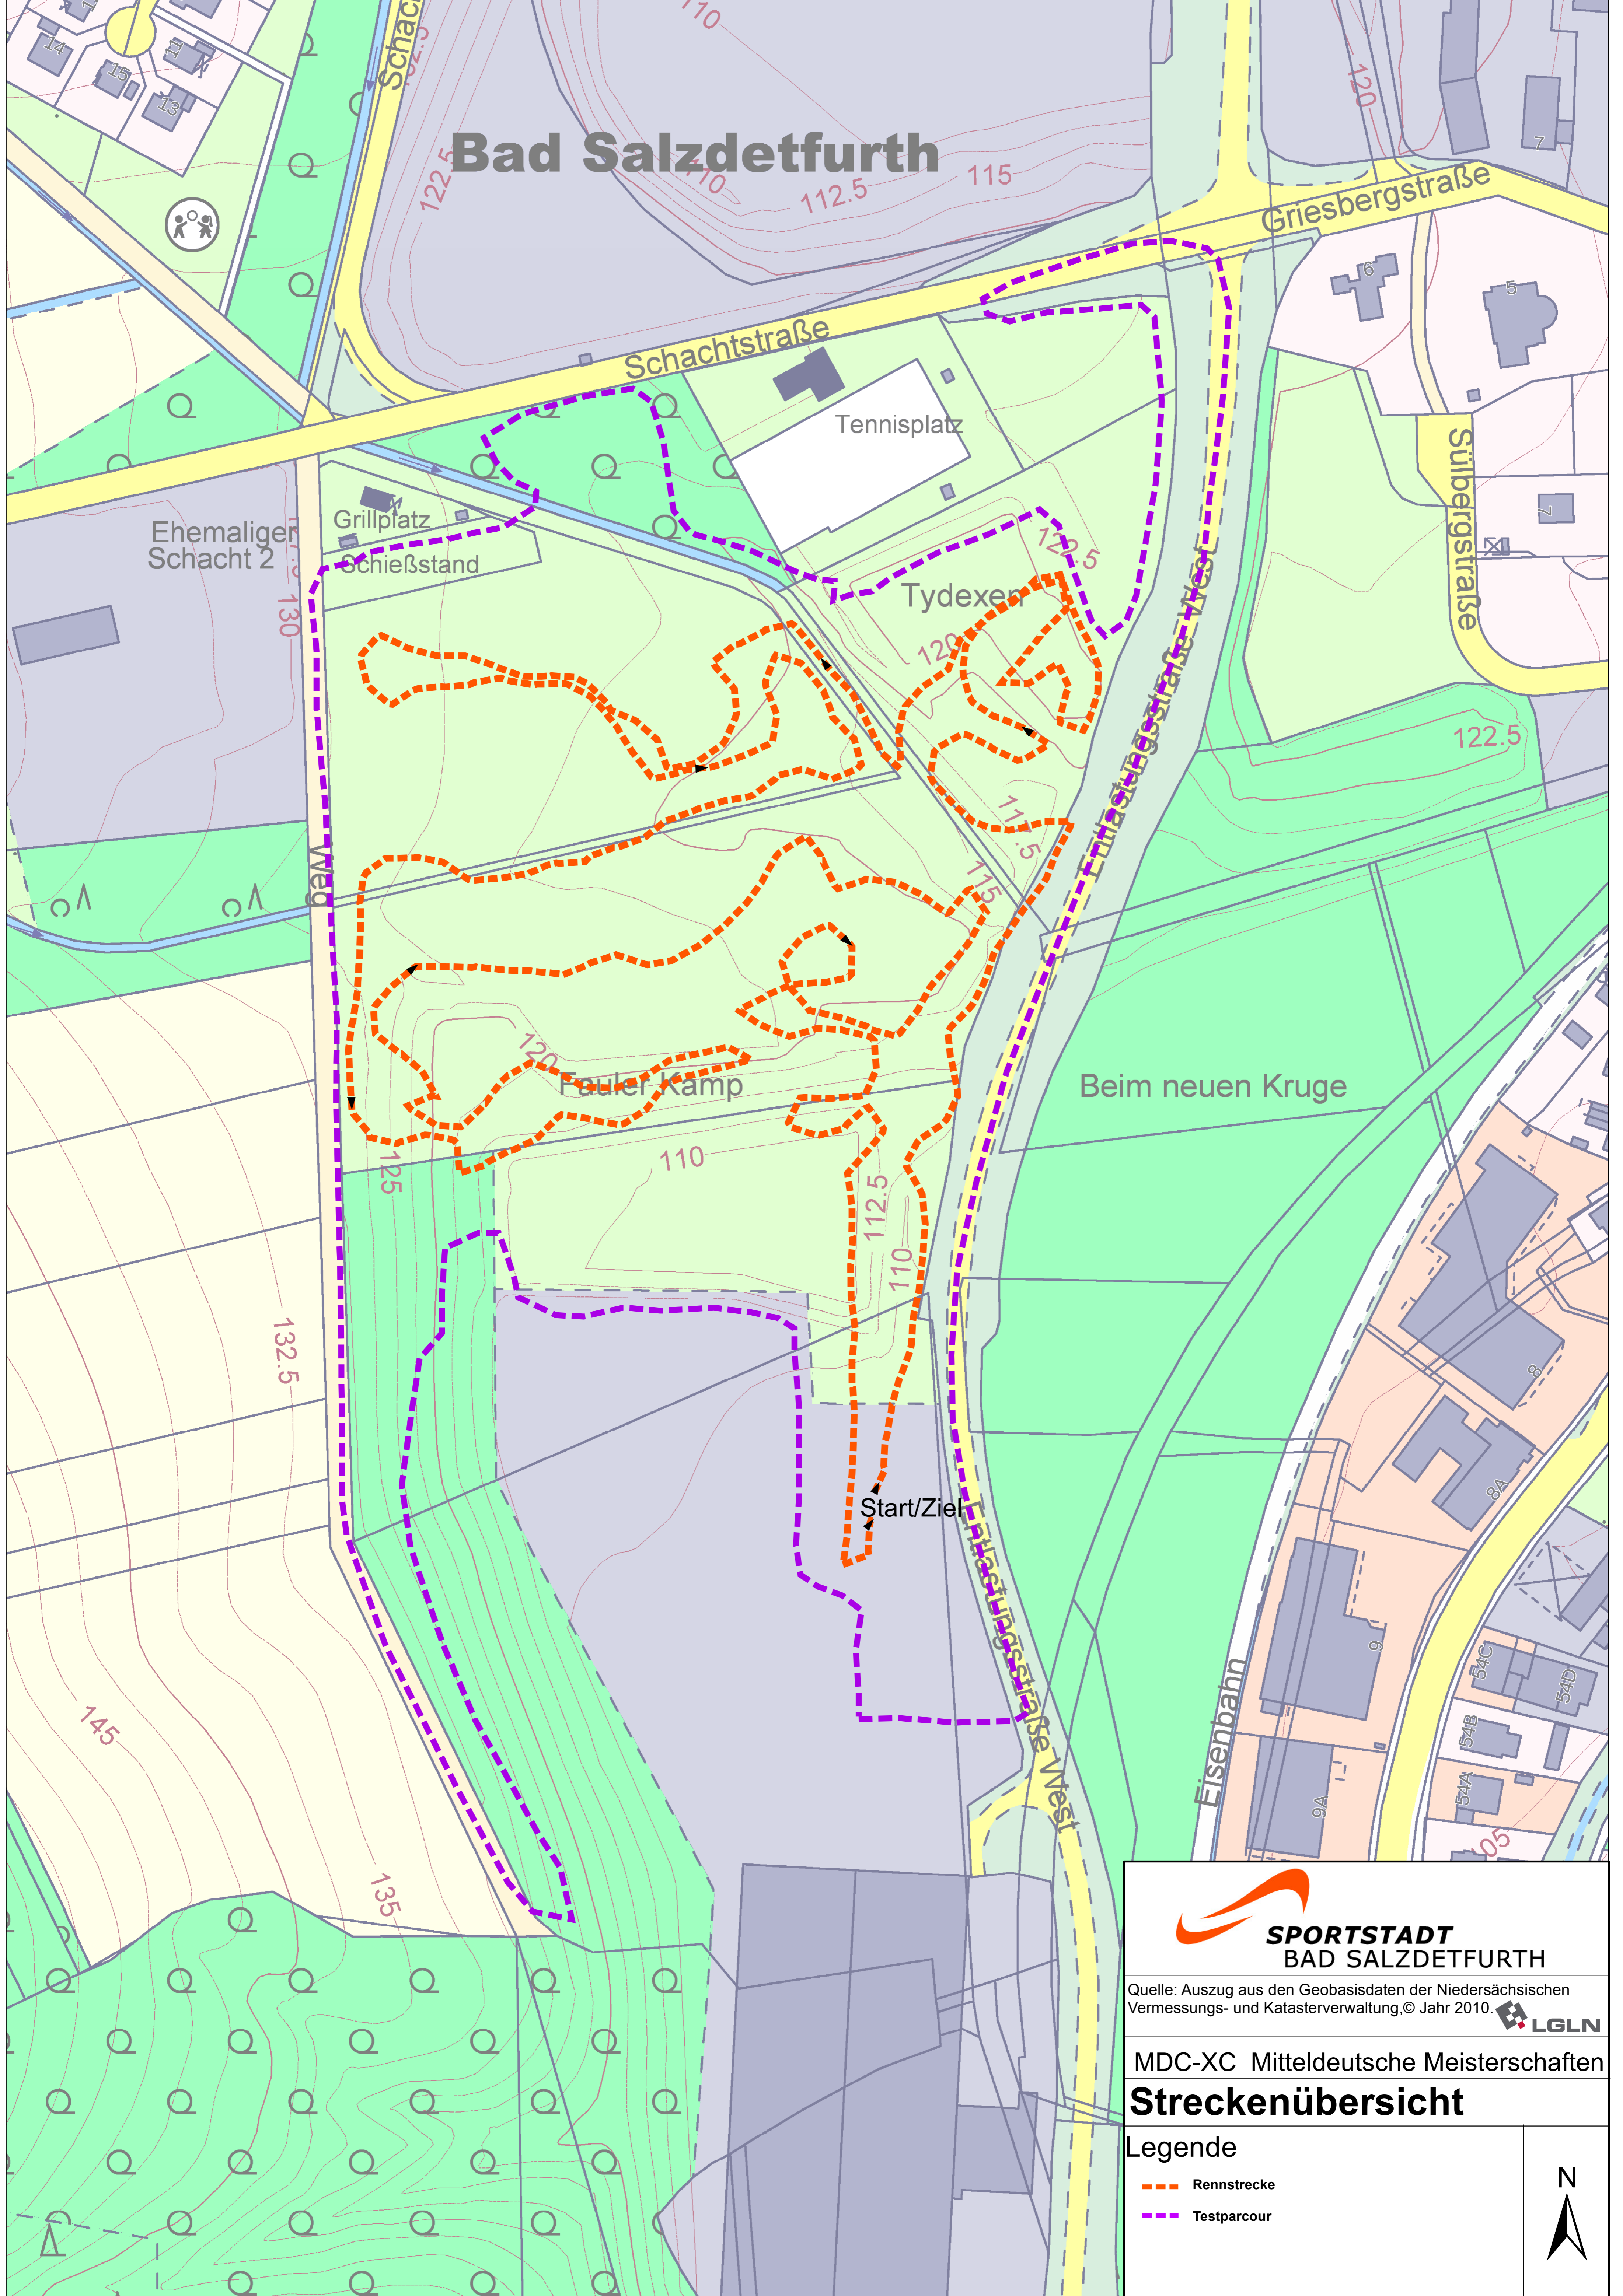

# Bad Salzdetfurth

**SPORTSTADT  
BAD SALZDETFURTH**

Quelle: Auszug aus den Geobasisdaten der Niedersächsischen Vermessungs- und Katasterverwaltung, © Jahr 2010. 

## MDC-XC Mitteldeutsche Meisterschaften Streckenübersicht

### Legende

-  Rennstrecke
-  Testparcour