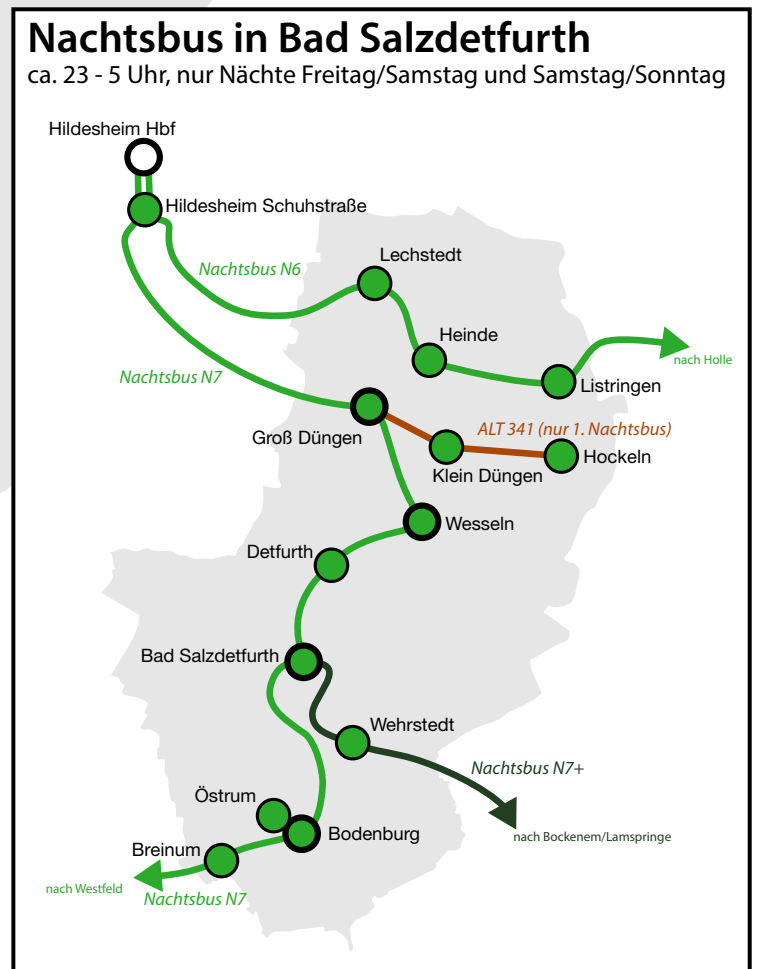

Bahn und Bus in Bad Salzdetfurth

Tagesliniennetz (ca. 5 - 23 Uhr)

www.bad-salzdetturth.de/Bürger/ÖPNV

Legende

- Bahnlinie
- Buslinie
- Anrufdienstlinie

STADT
BAD SALZDET FURTH

E-Mail: info@bad-salzdetturth.de