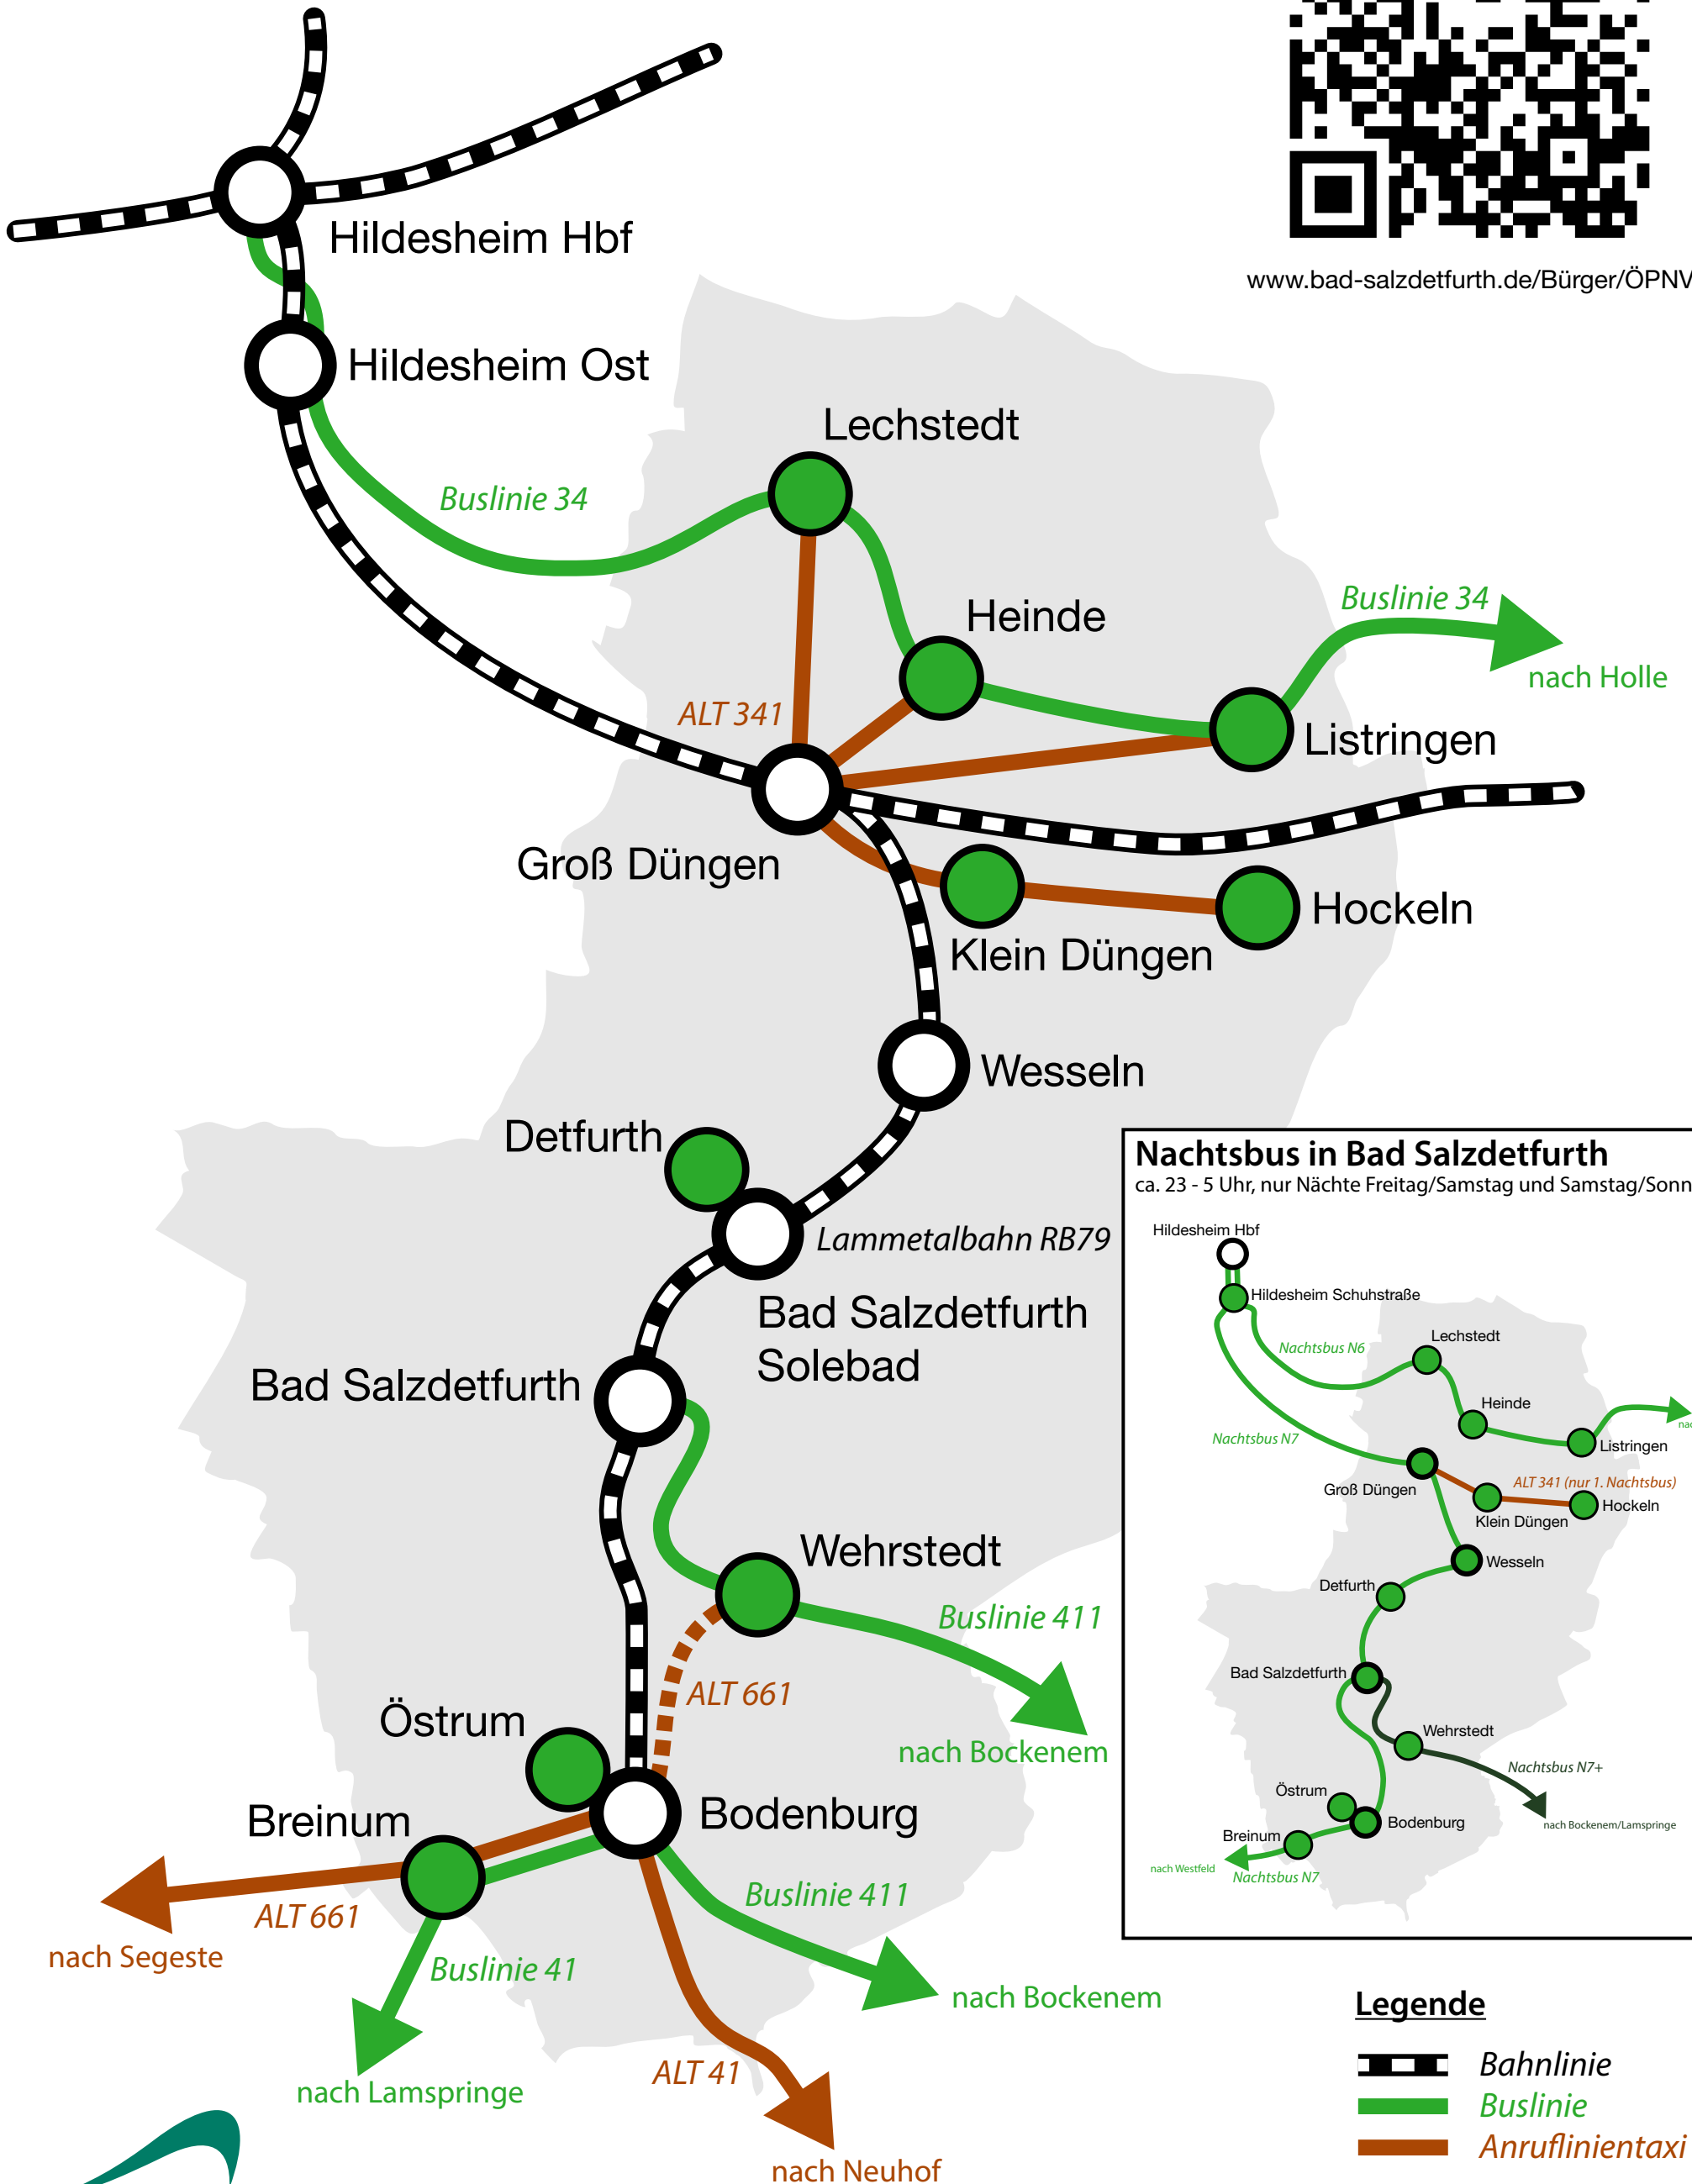

Bahn und Bus in Bad Salzdetfurth

Tagesliniennetz (ca. 5 - 23 Uhr)

www.bad-salzdetturth.de/Bürger/ÖPNV

Legende

- Bahnlinie
- Buslinie
- Anrufdienstlinie

STADT
BAD SALZDET FURTH

E-Mail: info@bad-salzdetturth.de

Änderungen und Irrtümer vorbehalten.
Stand der Tarifinformationen: 03/2021

Mit freundlicher Unterstützung vom
 Fahrgastverband
PRO BAHN